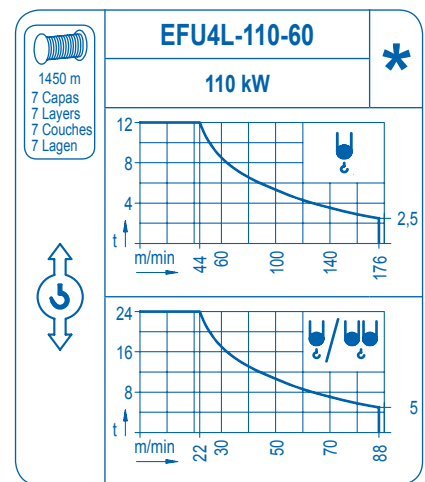

Tensión de alimentación Operating voltage Tension de service Betriebsspannung	400 V 3 ph 50 Hz

Opcional Optional En option Kaufoption	*

Tel.: (34) 948 335 020
Fax: (34) 948 330 810
e-mail: info@comansa.com
www.comansa.com

Polígono Urbizkain
E-31620 HUARTE-PAMPLONA.- SPAIN

DS.1105.20 02/11 LCL 310 24 t