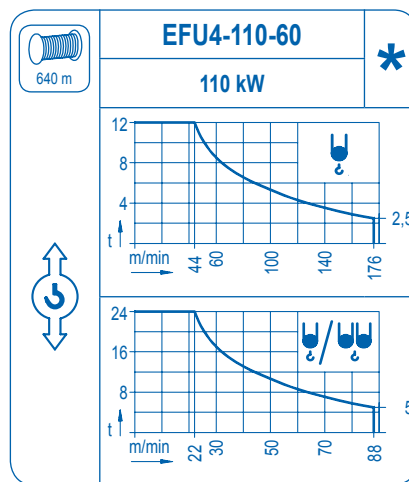

Tensión de alimentación Operating voltage Tension de service Betriebsspannung	400 V 3 ph 50 Hz

Opcional Optional En option Kaufoption	*

Tel.: (34) 948 335 020
Fax: (34) 948 330 810
e-mail: info@comansa.com
www.comansa.com

Polígono Urbizkain
E-31620 HUARTE-PAMPLONA.- SPAIN

DS.1105.20 02/11 LCL 310 24 t