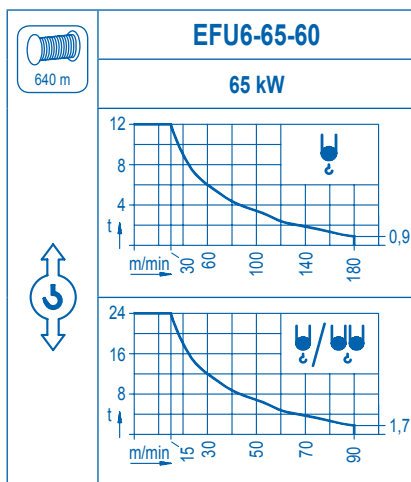

Tensión de alimentación Operating voltage Tension de service Betriebsspannung	400 V 3 ph 50 Hz

Opcional Optional En option Kaufoption	*

Tel.: (34) 948 335 020
Fax: (34) 948 330 810
e-mail: info@comansa.com
www.comansa.com

Polígono Urbizkain
E-31620 HUARTE-PAMPLONA.- SPAIN

DS.1105.20 02/11 LCL 310 24 t