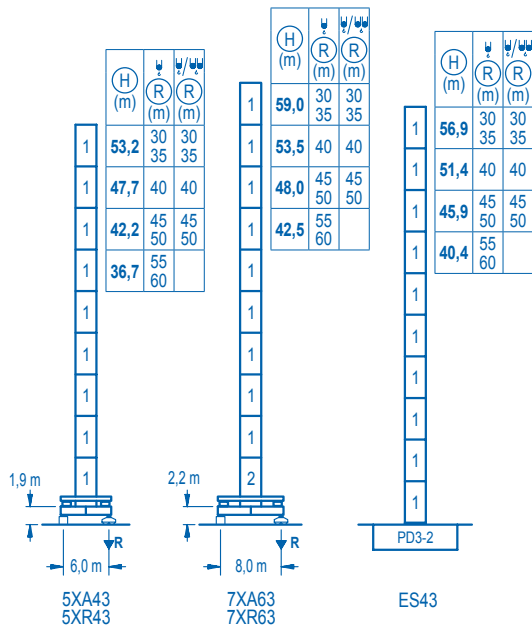

R	30	35	40	45	50	55	60	
13600	14000	10800	11200	8600	9000	6600	7000	5100
5500	4300	3200						

m
kg
kg

R (m)	ψ	R _{Cmax} (m)	10	15	20	25	30	35	40	45	50	55	60	←(m) ↓(kg)
60		28,0				12000	10600	8130	6500	5340	4460	3780	3200	
55		29,0			12000	11360	8900	7220	6000	5070	4300			
50		30,0			12000	9520	7800	6520	5500					
45		31,0			12000	10110	8350	7000						
40		32,0			12000	10710	9000							
35		33,0			12000	11200								
30		30,0			12000									

R (m)	ψ/ψ	R _{Cmax} (m)	10	15	20	25	30	35	40	45	50	55	60	←(m) ↓(kg)
60														
55														
50		14,6	24000	23170	16090	12200	9750	8050	6810	5860	5100			
45		15,3		24000	17420	13380	10780	8970	7640	6600				
40		16,1		24000	18830	14670	11950	10030	8600					
35		17,0		24000	20070	15700	12830	10800						
30		18,0		24000	21350	16670	13600							