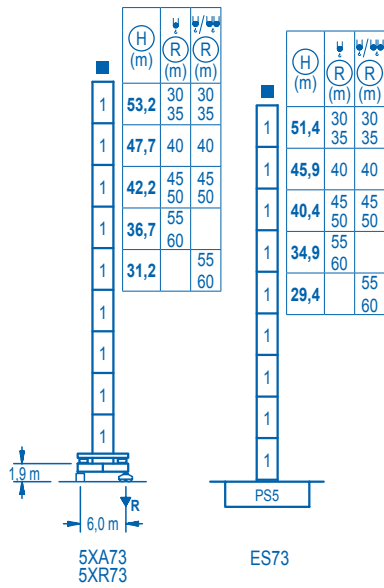

R	30	35	40	45	50	55	60	
13000	9000	10300	8100	6100	4800	3600	2600	m
								kg
								kg

R (m)	ψ	R _{Cmax} (m)	10	15	20	25	30	35	40	45	50	55	60	←(m) ↓(kg)
60		32,9					9000	7980	6210	5010	4140	3460	2900	
55		34,1					9000	8600	6830	5590	4660	3900		
50		35,3						9000	7380	6100	5100			
45		36,6						9000	7800	6400				
40		37,9						9000	8400					
35		35,0						9000						
30		30,0					9000							

R (m)	ψ/ψ	R _{Cmax} (m)	10	15	20	25	30	35	40	45	50	55	60	←(m) ↓(kg)
60		18,0		18000	14790	10120	7590	6000	4910	4110	3500	3010	2600	
55		18,5		18000	15860	11260	8630	6940	5750	4860	4170	3600		
50		19,1		18000	16840	12310	9610	7820	6540	5580	4800			
45		20,0			18000	13300	10460	8550	7170	6100				
40		21,1			18000	14560	11620	9600	8100					
35		22,2			18000	15570	12470	10300						
30		22,7			18000	16100	13000							

R. máx.	En servicio In operation En service In Betrieb	5XR43..... 125 t	R. máx.	Fuera de servicio Out of service Hors service Ausser Betrieb	5XR43..... 155 t
----------------	---	------------------	----------------	---	------------------