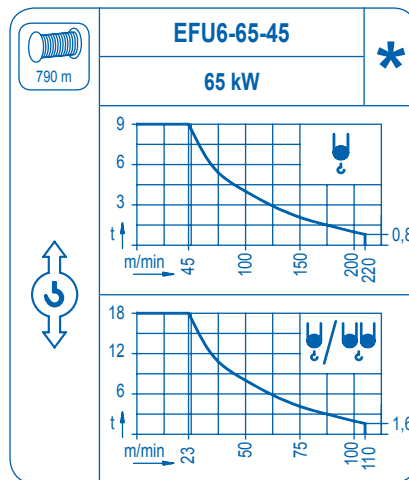

Tensión de alimentación Operating voltage Tension de service Betriebsspannung	400 V 3 ph 50 Hz

Opcional Optional En option Kaufoption	*

Tel.: (34) 948 335 020
Fax: (34) 948 330 810
e-mail: info@comansa.com
www.comansa.com

Polígono Urbizkain
E-31620 HUARTE-PAMPLONA.- SPAIN