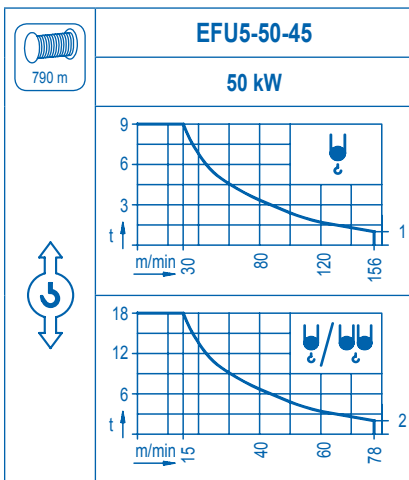

Tensión de alimentación Operating voltage Tension de service Betriebsspannung	400 V 3 ph 50 Hz

Opcional Optional En option Kaufoption	*

Tel.: (34) 948 335 020
Fax: (34) 948 330 810
e-mail: info@comansa.com
www.comansa.com

Polígono Urbizkain
E-31620 HUARTE-PAMPLONA.- SPAIN