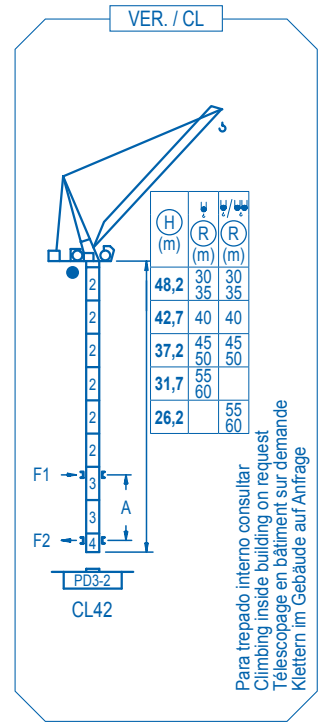

R	30	35	40	45	50	55	60	
13000	9000	10300	8100	6100	4800	3600	2600	m
								kg
								kg

R (m)	ψ	R _{Cmax} (m)	10	15	20	25	30	35	40	45	50	55	60	←(m) ↓(kg)
60		32,9					9000	7980	6210	5010	4140	3460	2900	
55		34,1					9000	8600	6830	5590	4660	3900		
50		35,3						9000	7380	6100	5100			
45		36,6						9000	7800	6400				
40		37,9						9000	8400					
35		35,0						9000						
30		30,0					9000							

R (m)	ψ/ψ	R _{Cmax} (m)	10	15	20	25	30	35	40	45	50	55	60	←(m) ↓(kg)
60		18,0		18000	14790	10120	7590	6000	4910	4110	3500	3010	2600	
55		18,5		18000	15860	11260	8630	6940	5750	4860	4170	3600		
50		19,1		18000	16840	12310	9610	7820	6540	5580	4800			
45		20,0			18000	13300	10460	8550	7170	6100				
40		21,1			18000	14560	11620	9600	8100					
35		22,2			18000	15570	12470	10300						
30		22,7			18000	16100	13000							

R. máx.	En servicio In operation En service In Betrieb	5XR43..... 125 t	R. máx.	Fuera de servicio Out of service Hors service Ausser Betrieb	5XR43..... 155 t
----------------	---	------------------	----------------	---	------------------