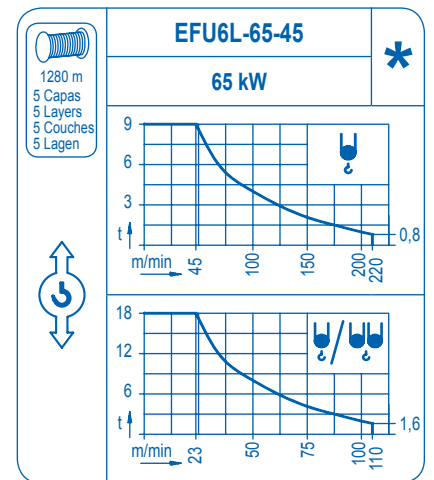

Tensión de alimentación Operating voltage Tension de service Betriebsspannung	400 V 3 ph 50 Hz

Opcional Optional En option Kaufoption	*

Tel.: (34) 948 335 020
Fax: (34) 948 330 810
e-mail: info@comansa.com
www.comansa.com

Polígono Urbizkain
E-31620 HUARTE-PAMPLONA.- SPAIN