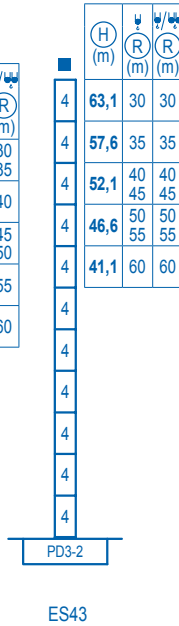

R (m)	ψ	R _{Cmax} (m)	10	15	20	25	30	35	40	45	50	55	60	↔(m) ↓(kg)
60		28,5				6000	5460	4140	3280	2670	2210	1850	1550	
55		32,5					6000	5250	4140	3360	2780	2300		
50		35,5						6000	4820	3880	3150			
45		36,5						6000	5080	4050				
40		37,6						6000	5300					
35		35,0						6000						
30		30,0					6000							
R (m)	ψ/ψ	R _{Cmax} (m)	10	15	20	25	30	35	40	45	50	55	60	↔(m) ↓(kg)
60		13,5	12000	10140	6590	4800	3710	2980	2460	2070	1760	1510	1300	
55		20,2			12000	7950	5780	4460	3580	2940	2450	2050		
50		21,0			12000	8870	6600	5170	4200	3470	2900			
45		21,4			12000	9370	7090	5620	4590	3800				
40		22,3			12000	10120	7750	6190	5050					
35		23,4			12000	10850	8260	6500						
30		23,5			12000	10950	8300							

R. máx.	En servicio In operation En service In Betrieb	5XR72.....111 t 5XR43.....119 t
----------------	---	------------------------------------

R. máx.	Fuera de servicio Out of service Hors service Ausser Betrieb	5XR72.....144 t 5XR43.....167 t
----------------	---	------------------------------------