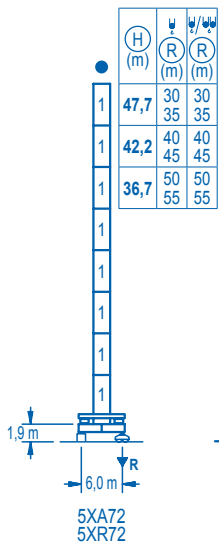

R (m)	ψ	R _{Cmax} (m)	10	15	20	25	30	35	40	45	50	55	60	↔(m) ↓(kg)
60		28,5				6000	5460	4140	3280	2670	2210	1850	1550	
55		32,5					6000	5250	4140	3360	2780	2300		
50		35,5						6000	4820	3880	3150			
45		36,5						6000	5080	4050				
40		37,6						6000	5300					
35		35,0						6000						
30		30,0					6000							
R (m)	ψ/ψ	R _{Cmax} (m)	10	15	20	25	30	35	40	45	50	55	60	↔(m) ↓(kg)
60		13,5	12000	10140	6590	4800	3710	2980	2460	2070	1760	1510	1300	
55		20,2			12000	7950	5780	4460	3580	2940	2450	2050		
50		21,0			12000	8870	6600	5170	4200	3470	2900			
45		21,4			12000	9370	7090	5620	4590	3800				
40		22,3			12000	10120	7750	6190	5050					
35		23,4			12000	10850	8260	6500						
30		23,5			12000	10950	8300							

R. máx.	En servicio In operation En service In Betrieb	5XR72.....111 t 5XR43.....119 t
----------------	---	------------------------------------

R. máx.	Fuera de servicio Out of service Hors service Ausser Betrieb	5XR72.....144 t 5XR43.....167 t
----------------	---	------------------------------------