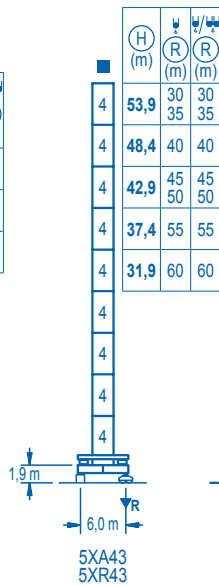

R (m)	ψ	R _{Cmax} (m)	10	15	20	25	30	35	40	45	50	55	60	↔(m) ↓(kg)
60		28,5				6000	5460	4140	3280	2670	2210	1850	1550	
55		32,5					6000	5250	4140	3360	2780	2300		
50		35,5						6000	4820	3880	3150			
45		36,5						6000	5080	4050				
40		37,6						6000	5300					
35		35,0						6000						
30		30,0					6000							
R (m)	ψ/ψ	R _{Cmax} (m)	10	15	20	25	30	35	40	45	50	55	60	↔(m) ↓(kg)
60		13,5	12000	10140	6590	4800	3710	2980	2460	2070	1760	1510	1300	
55		20,2			12000	7950	5780	4460	3580	2940	2450	2050		
50		21,0			12000	8870	6600	5170	4200	3470	2900			
45		21,4			12000	9370	7090	5620	4590	3800				
40		22,3			12000	10120	7750	6190	5050					
35		23,4			12000	10850	8260	6500						
30		23,5			12000	10950	8300							

R. máx.	En servicio In operation En service In Betrieb	5XR72.....111 t 5XR43.....119 t
----------------	---	------------------------------------

R. máx.	Fuera de servicio Out of service Hors service Ausser Betrieb	5XR72.....144 t 5XR43.....167 t
----------------	---	------------------------------------