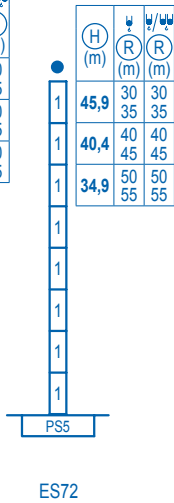

R (m)	ψ	R _{Cmax} (m)	10	15	20	25	30	35	40	45	50	55	60	↔(m) ↓(kg)
60		28,5				6000	5460	4140	3280	2670	2210	1850	1550	
55		32,5					6000	5250	4140	3360	2780	2300		
50		35,5						6000	4820	3880	3150			
45		36,5						6000	5080	4050				
40		37,6						6000	5300					
35		35,0						6000						
30		30,0					6000							
R (m)	ψ/ψ	R _{Cmax} (m)	10	15	20	25	30	35	40	45	50	55	60	↔(m) ↓(kg)
60		13,5	12000	10140	6590	4800	3710	2980	2460	2070	1760	1510	1300	
55		20,2			12000	7950	5780	4460	3580	2940	2450	2050		
50		21,0			12000	8870	6600	5170	4200	3470	2900			
45		21,4			12000	9370	7090	5620	4590	3800				
40		22,3			12000	10120	7750	6190	5050					
35		23,4			12000	10850	8260	6500						
30		23,5			12000	10950	8300							

R. máx.	En servicio In operation En service In Betrieb	5XR72.....111 t 5XR43.....119 t
----------------	---	------------------------------------

R. máx.	Fuera de servicio Out of service Hors service Ausser Betrieb	5XR72.....144 t 5XR43.....167 t
----------------	---	------------------------------------