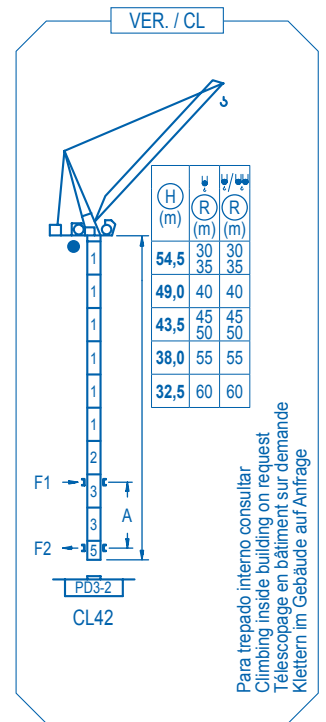

R (m)	ψ	R _{Cmax} (m)	10	15	20	25	30	35	40	45	50	55	60	↔(m) ↓(kg)
60		28,5				6000	5460	4140	3280	2670	2210	1850	1550	
55		32,5					6000	5250	4140	3360	2780	2300		
50		35,5						6000	4820	3880	3150			
45		36,5						6000	5080	4050				
40		37,6						6000	5300					
35		35,0						6000						
30		30,0					6000							
R (m)	ψ/ψ	R _{Cmax} (m)	10	15	20	25	30	35	40	45	50	55	60	↔(m) ↓(kg)
60		13,5	12000	10140	6590	4800	3710	2980	2460	2070	1760	1510	1300	
55		20,2			12000	7950	5780	4460	3580	2940	2450	2050		
50		21,0			12000	8870	6600	5170	4200	3470	2900			
45		21,4			12000	9370	7090	5620	4590	3800				
40		22,3			12000	10120	7750	6190	5050					
35		23,4			12000	10850	8260	6500						
30		23,5			12000	10950	8300							

R. máx.	En servicio In operation En service In Betrieb	5XR72.....111 t 5XR43.....119 t
----------------	---	------------------------------------

R. máx.	Fuera de servicio Out of service Hors service Ausser Betrieb	5XR72.....144 t 5XR43.....167 t
----------------	---	------------------------------------