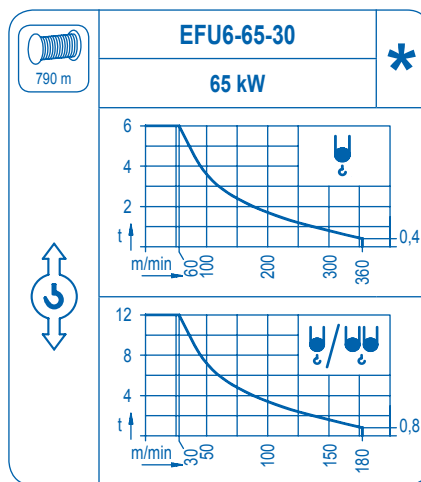

Tensión de alimentación Operating voltage Tension de service Betriebsspannung	400 V 3 ph 50 Hz

Opcional Optional En option Kaufoption	*

Tel.: (34) 948 335 020
Fax: (34) 948 330 810
e-mail: info@comansa.com
www.comansa.com

Polígono Urbizkain
E-31620 HUARTE-PAMPLONA.- SPAIN