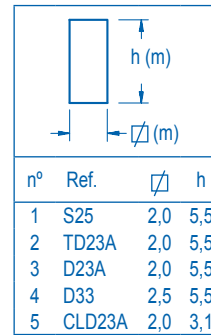

R (m)	ψ	R _{Cmax} (m)	10	15	20	25	30	35	40	45	50	55	60	↔(m) ↓(kg)
60		28,5				6000	5460	4140	3280	2670	2210	1850	1550	
55		32,5					6000	5250	4140	3360	2780	2300		
50		35,5						6000	4820	3880	3150			
45		36,5						6000	5080	4050				
40		37,6						6000	5300					
35		35,0						6000						
30		30,0					6000							
R (m)	ψ/ψ	R _{Cmax} (m)	10	15	20	25	30	35	40	45	50	55	60	↔(m) ↓(kg)
60		13,5	12000	10140	6590	4800	3710	2980	2460	2070	1760	1510	1300	
55		20,2			12000	7950	5780	4460	3580	2940	2450	2050		
50		21,0			12000	8870	6600	5170	4200	3470	2900			
45		21,4			12000	9370	7090	5620	4590	3800				
40		22,3			12000	10120	7750	6190	5050					
35		23,4			12000	10850	8260	6500						
30		23,5			12000	10950	8300							