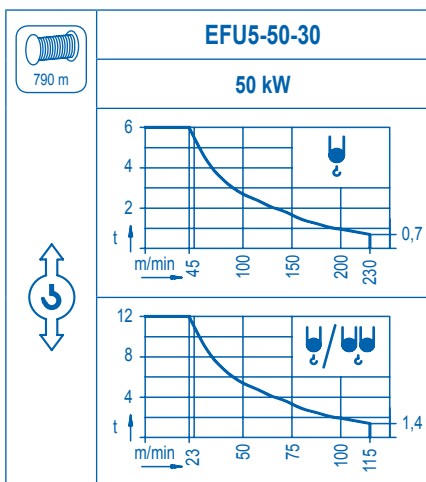

Tensión de alimentación Operating voltage Tension de service Betriebsspannung	400 V 3 ph 50 Hz

Opcional Optional En option Kaufoption	*

Tel.: (34) 948 335 020
Fax: (34) 948 330 810
e-mail: info@comansa.com
www.comansa.com

Polígono Urbizkain
E-31620 HUARTE-PAMPLONA.- SPAIN