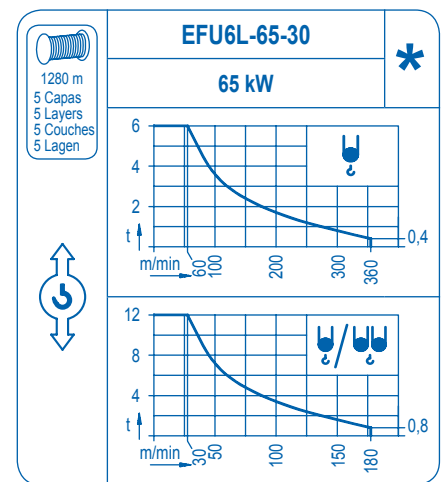

Tensión de alimentación Operating voltage Tension de service Betriebsspannung	400 V 3 ph 50 Hz

Opcional Optional En option Kaufoption	*

Tel.: (34) 948 335 020
Fax: (34) 948 330 810
e-mail: info@comansa.com
www.comansa.com

Polígono Urbizkain
E-31620 HUARTE-PAMPLONA.- SPAIN