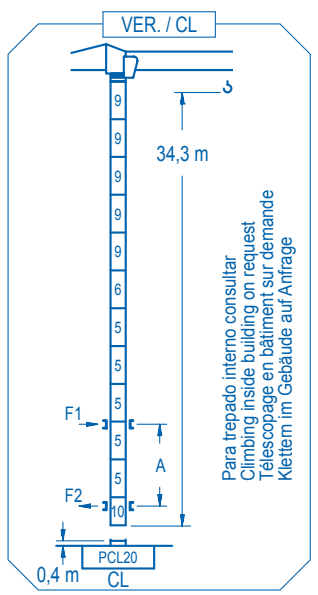

R (m)	ψ	RCmax (m)	7,5	10,0	12,5	15,0	17,5	20,0	22,5	25,0	27,5	30,0	32,5	35,0	ψ/ψψ (kg)
35,0	8,7	5000	4270	3290	2660	2210	1880	1620	1420	1250	1110	1000	900		
32,5	8,7	5000	4280	3300	2660	2210	1880	1620	1420	1250	1120	1000			
30,0	9,2	5000	4540	3510	2830	2360	2010	1730	1520	1350	1200				
27,5	9,5	5000	4700	3630	2930	2440	2080	1800	1580	1400					
25,0	9,6	5000	4750	3670	2970	2470	2110	1820	1600						
22,5	9,5	5000	4700	3630	2930	2440	2080	1800							
20,0	9,6	5000	4740	3660	2960	2470	2100								

n°	Ref.	h	h
1	MT123	1,2	10,1
3	MH124A	1,2	11,8
5	MH121	1,2	3,0
6	MH121A	1,2	3,0
7	MH114A	1,2	11,8
8	MH114	1,2	11,8
9	MH111	1,2	3,0
10	CL20	1,2	2,2

MH114 = 4xMH111 - 0,2 m

H = H + 0,2 m
 H = H
 H = H
 H = H - 0,2 m

	XA0H	XA2H	XA3H
A max	30,8	39,7	46,9
B max	- 21,0	- 21,0	- 21,0
C max	27,2	27,2	27,2
H max	58,0	79,0	87,9

	E1	E2	E3
A max	29,6	38,4	45,5
B max	- 21,0	- 21,0	- 21,0
C max	27,2	27,2	27,2
H max	56,8	77,8	86,6