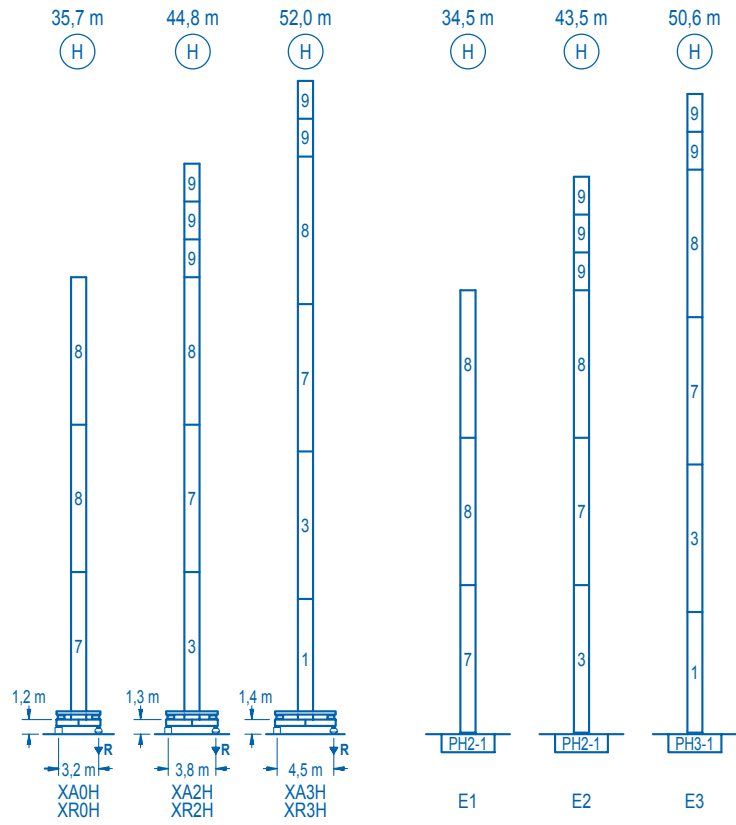

R (m)	ψ	RCmax (m)	7,5	10,0	12,5	15,0	17,5	20,0	22,5	25,0	27,5	30,0	32,5	35,0	ψ/ψψ (kg)
35,0	8,7	5000	4270	3290	2660	2210	1880	1620	1420	1250	1110	1000	900		
32,5	8,7	5000	4280	3300	2660	2210	1880	1620	1420	1250	1120	1000			
30,0	9,2	5000	4540	3510	2830	2360	2010	1730	1520	1350	1200				
27,5	9,5	5000	4700	3630	2930	2440	2080	1800	1580	1400					
25,0	9,6	5000	4750	3670	2970	2470	2110	1820	1600						
22,5	9,5	5000	4700	3630	2930	2440	2080	1800							
20,0	9,6	5000	4740	3660	2960	2470	2100								

n°	Ref.	h	h
1	MT123	1,2	10,1
3	MH124A	1,2	11,8
5	MH121	1,2	3,0
6	MH121A	1,2	3,0
7	MH114A	1,2	11,8
8	MH114	1,2	11,8
9	MH111	1,2	3,0
10	CL20	1,2	2,2

MH114 = 4xMH111 - 0,2 m

H = H + 0,2 m
 H = H
 H = H
 H = H - 0,2 m

	XA0H	XA2H	XA3H
A max	30,8	39,7	46,9
B max	- 21,0	- 21,0	- 21,0
C max	27,2	27,2	27,2
H max	58,0	79,0	87,9

	E1	E2	E3
A max	29,6	38,4	45,5
B max	- 21,0	- 21,0	- 21,0
C max	27,2	27,2	27,2
H max	56,8	77,8	86,6

R. máx.

En servicio In operation En service In Betrieb	XR0H.....	XR2H.....	XR3H.....
	34,6 t	41,1 t	45,1 t

R. máx.

Fuera de servicio Out of service Hors service Ausser Betrieb	XR0H.....	XR2H.....	XR3H.....
	48,6 t	67,0 t	76,2 t